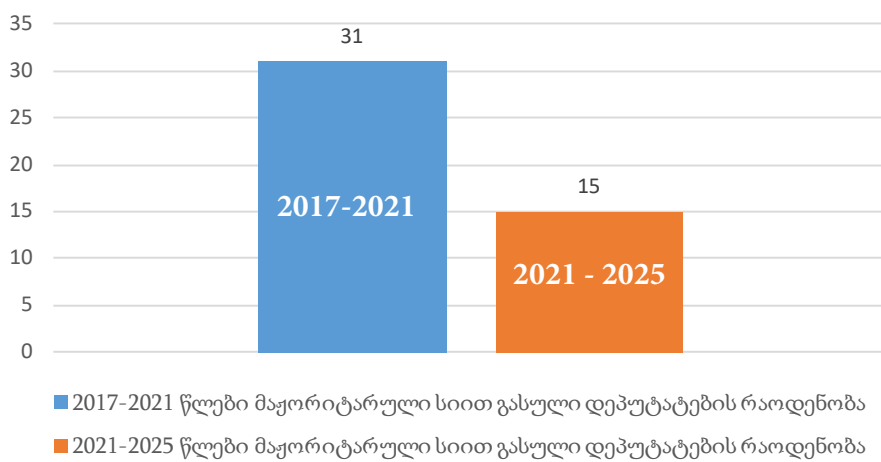

### სულ უბნების რაოდენობა - 62

### მაჟორიტარი დეპუტატების რაოდენობა - 15

ადგილობრივი არჩევნები 2021 - 2025

დეპუტატების რაოდენობა

დეპუტატების რაოდენობა

№	ადმინისტრაციული ერთეული	მაჟორიტარულ საარჩევნო ოლქში შემავალი სოფლები	მაჟორიტარულ საარჩევნო ოლქში შემავალი უბნების დასახელება	უბნების რაოდენობა	მანდატების რაოდენობა
60.01	ქ, ოზურგეთი		N 1, 2, 4, 5	4	3
60.02	ქ, ოზურგეთი		N 6, 7, 9, 56	4	
60.03	ქ, ოზურგეთი		N 3, 8, 10, 55, 57	5	
60.04	ვაკიჯვარი მთისპირი ცხემლისხიდი	ვაკიჯვარი, ფამფალეთი მთისპირი, ოქროსქედი, ვანისქედი, უკანავა, ცხემლისხიდი, ბალდადი, უჩხუბი	N27 ვაკიჯვრის საარჩევნო უბანი N28 ფამფალეთის საარჩევნო უბანი N38 მთისპირის საარჩევნო უბანი N50 ცხემლისხიდის საარჩევნო უბანი N51 ბალდადის საარჩევნო უბანი	5	1
60.05	ლიხაური მაკვანეთი ჭანიეთი	ლიხაური, კვაჭალათი, ნიაბაური, აჭი. მაკვანეთი, გოგიეთი, ჭანიეთი, ვაშტიალი, ქაქუთი	N31 ლიხაურის საარჩევნო უბანი N32 ლიხაურის საარჩევნო უბანი N33 მაკვანეთის საარჩევნო უბანი N53 ჭანიეთის საარჩევნო უბანი	4	1
60.06	ლაითური ნარუჯა	დაბა ლაითური დაბა ნარუჯა	N11 ლაითური I საარჩევნო უბანი N12 ლაითურის II საარჩევნო უბანი N13 ნარუჯას I საარჩევნო უბანი N58 ნარუჯას II საარჩევნო უბანი	4	1
60.07	ნასაკირალი	დაბა ნასაკირალი	N16 ნასაკირალი I საარჩევნო უბანი N59 ნასაკირალი II საარჩევნო უბანი	2	1