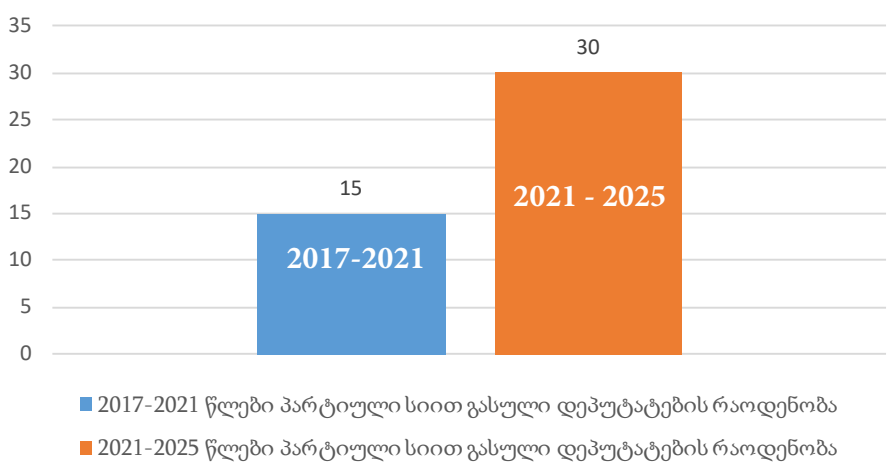

დეპუტატების რაოდენობა