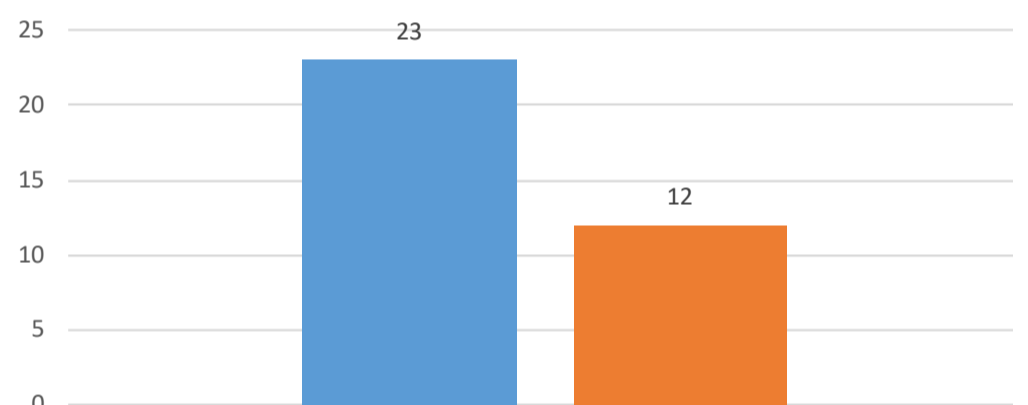

ჩოხატაურის მუნიციპალიტეტის ადგილობრივი საარჩევნო უბნები

ადმინისტრაციული ერთეული - ჩოხატაური სულ უბნების რაოდენობა - 38

მაჟორიტარი დეპუტატების რაოდენობა - 12

დეპუტატების რაოდენობა

■ 2017-2021 წლები პარტიული სიით გასული დეპუტატების რაოდენობა
■ 2021-2025 წლები პარტიული სიით გასული დეპუტატების რაოდენობა

დეპუტატების რაოდენობა

■ 2017-2021 წლები მაჟორიტარული სიით გასული დეპუტატების რაოდენობა
■ 2021-2025 წლები მაჟორიტარული სიით გასული დეპუტატების რაოდენობა

№	ადმინისტრაციული ერთეული	მაჟორიტარულ საარჩევნო ოლქში შემავალი სოფლები	მაჟორიტარულ საარჩევნო ოლქში შემავალი უბნების დასახელება	უბნების რაოდენობა	მანდატების რაოდენობა
62.01	ჩოხატაური	დაბა ჩოხატაური	№1, 38 ჩოხატაურის საარჩევნო უბანი	2	1
62.02	დაბლაციხე დიდევანი ზემო სურები შუა სურები ბუკისციხე	დაბლაციხე, საყვავისტყე გურისტყე, გამოდმა დობირო, გაღმა დობირო თავსურები, ტობახჩო, შველოურ-ციციბაური, ჩიკიტაურ-ეზიეშვილები, ნითელ გორა, ჭალა-ქადაგორი შუასურები ბუკისციხე, იანეული	№9 დაბლაციხის საარჩევნო უბანი №10 დიდევანის საარჩევნო უბანი №13 ზემოსურების საარჩევნო უბანი №32 შუასურების საარჩევნო უბანი №2 ბუკისციხის საარჩევნო უბანი №3 იანეულის საარჩევნო უბანი	6	1
62.03	ამალღება ზომღეთი	ამალღება, სამეხა ზომღეთი, ვანი	№4 ამალღების საარჩევნო უბანი №5 სამეხის საარჩევნო უბანი №15 ზომღეთის საარჩევნო უბანი №16 ვანის საარჩევნო უბანი	4	1
62.04	გოგოლესუბანი შუა ამალღება	გოგოლესუბანი შუა ამალღება	№6 გოგოლესუბანის საარჩევნო უბანი №31 შუამალღების საარჩევნო უბანი	2	1