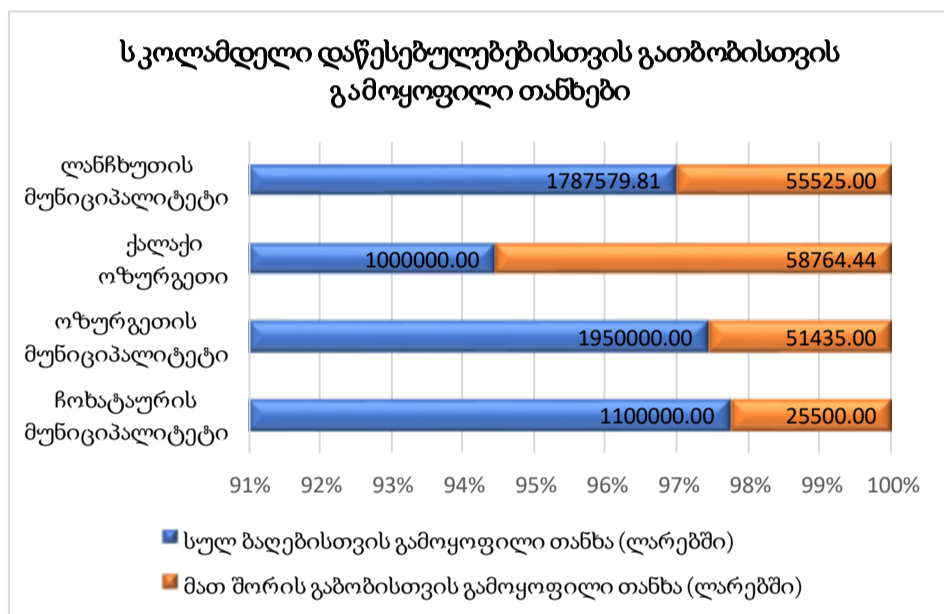

პროექტის მიზანია: გურიის მხარის ოთხი მუნიციპალიტეტის (ოზურგეთი, ლანჩხუთი, ჩოხატაური, ქალაქი ოზურგეთი) მოქალაქეთა ჩართულობის ხარისხის გაზრდა თვითმმართველობის განხორციელებაში, მათი ინფორმირების გაუმჯობესებით.

საშუალოდ 1 წლის განმავლობაში 1 ბავშვზე გამოყოფილი თანხა (ლარებში)

ბავშვების რაოდენობა საბავშვო ბაღებში და ბაღებით მოსარგებლე ბავშვების პროცენტი მუნიციპალიტეტების მოსახლეობასთან მიმართებაში

მუნიციპალიტეტი	ბავშვების რაოდენობა ბაღებში	თანხების რაოდენობა (ლარი)
ჩოხატაურის მუნიციპალიტეტი	688	1100000.00
ოზურგეთის მუნიციპალიტეტი	1673	1950000.00
ქალაქი ოზურგეთი	1050	1000000.00
ლანჩხუთის მუნიციპალიტეტი	1191	1787579.81

საბავშვო ბაღების და ჯგუფების რაოდენობები მუნიციპალიტეტების მიხედვით

პერსონალის რაოდენობა საშუალოდ 1 ბაღში

მუნიციპალიტეტი	სულ ბაღებისთვის გამოყოფილი თანხა (ლარებში)	მათ შორის: კვებისთვის გამოყოფილი თანხა (ლარებში)
ჩოხატაურის მუნიციპალიტეტი	1100000.00	248800.00
ოზურგეთის მუნიციპალიტეტი	1950000.00	483252.07
ქალაქი ოზურგეთი	1000000.00	298909.40
ლანჩხუთის მუნიციპალიტეტი	1787579.81	522359.81