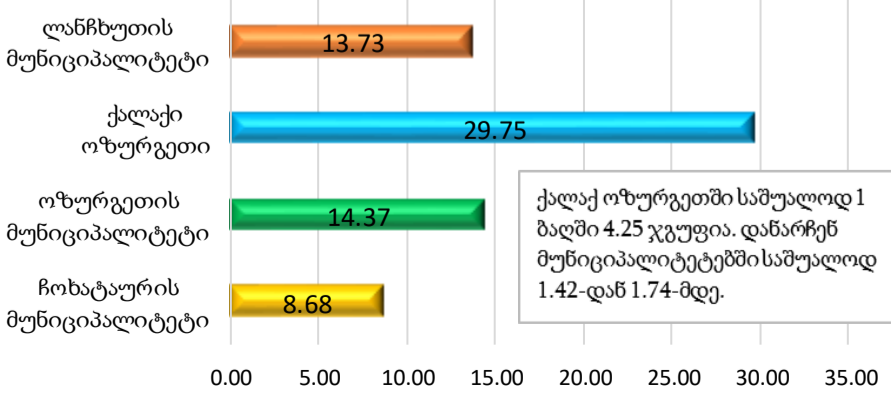

საშუალოდ 1 წლის განმავლობაში 1 ბავშვზე გამოყოფილი თანხა (ლარებში)

ბავშვების რაოდენობა საბავშვო ბაღებში და ბაღებით მოსარგებლე ბავშვების პროცენტი მუნიციპალიტეტების მოსახლეობასთან მიმართებაში

მუნიციპალიტეტი	ბავშვების რაოდენობა ბაღებში	თანხების რაოდენობა (ლარი)
ჩოხატაურის მუნიციპალიტეტი	688	1100000.00
ოზურგეთის მუნიციპალიტეტი	1673	1950000.00
ქალაქი ოზურგეთი	1050	1000000.00
ლანჩხუთის მუნიციპალიტეტი	1191	1787579.81

საბავშვო ბაღების და ჯგუფების რაოდენობები მუნიციპალიტეტების მიხედვით

პერსონალის რაოდენობა საშუალოდ 1 ბაღში

მუნიციპალიტეტი	სულ ბაღებისთვის გამოყოფილი თანხა (ლარებში)	მათ შორის: კვებისთვის გამოყოფილი თანხა (ლარებში)
ჩოხატაურის მუნიციპალიტეტი	1100000.00	248800.00
ოზურგეთის მუნიციპალიტეტი	1950000.00	483252.07
ქალაქი ოზურგეთი	1000000.00	298909.40
ლანჩხუთის მუნიციპალიტეტი	1787579.81	522359.81