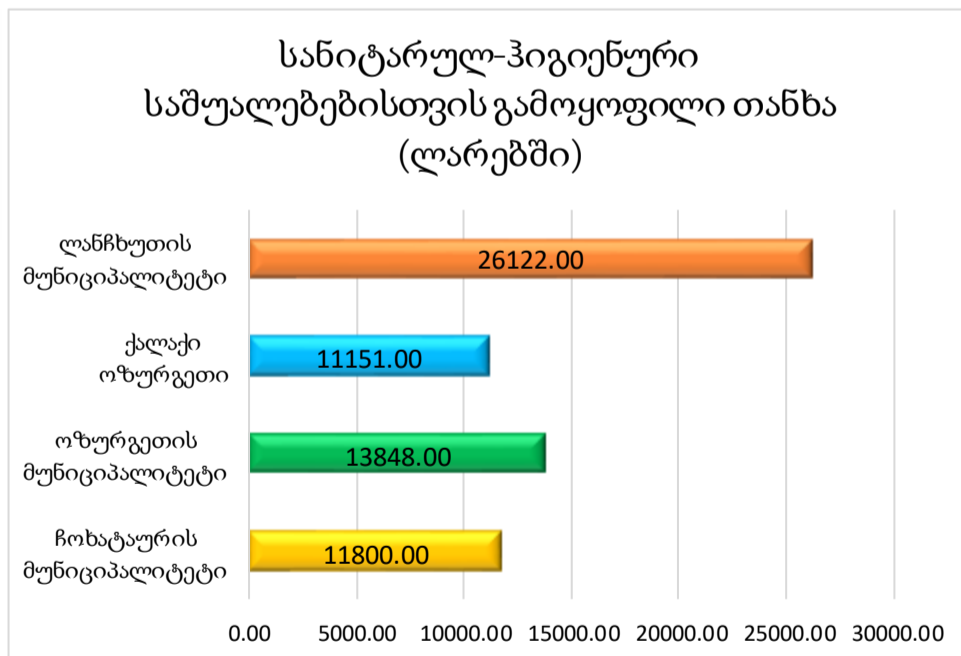

სკოლამდელი დაწესებულებებისთვის გათბობისთვის გამოყოფილი თანხის პროცენტული წილი მთლიან ბიუჯეტთან მიმართებით: ჩოხატაურის მუნიციპალიტეტი 2.3%, ოზურგეთის მუნიციპალიტეტი 2.6%, ქალაქ ოზურგეთი 5.9%, ლანჩხუთის მუნიციპალიტეტი 3.1%.

ბაღების რაოდენობები გათბობის საშუალებების მიხედვით

ქალაქ ოზურგეთის რვავე ბაღი ცენტრალური გათბობის სისტემით თბება.

www.guria.ge = საჯარო დოკუმენტების საძიებო პორტალი