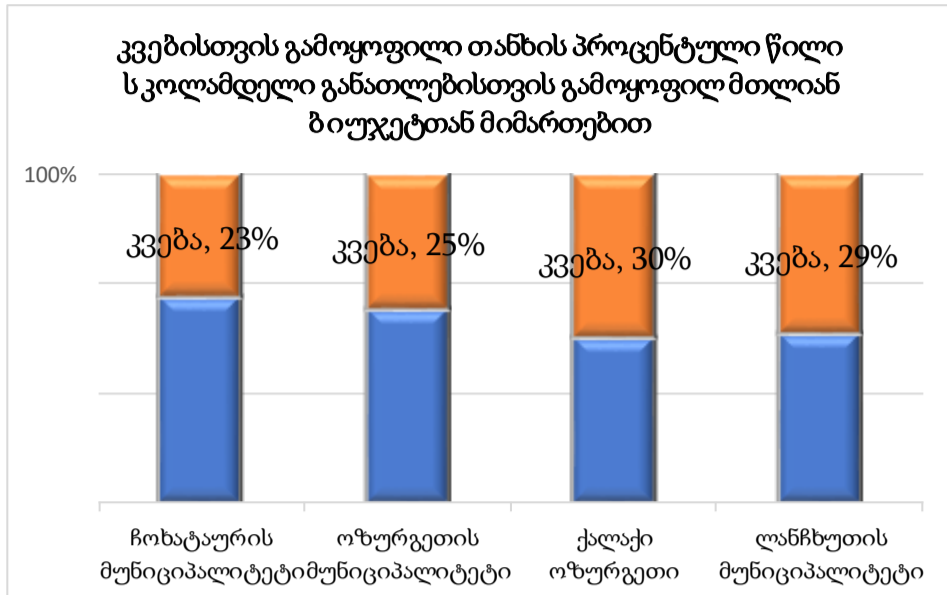

პროექტის მიზანია: გურიის მხარის ოთხი მუნიციპალიტეტის (ოზურგეთი, ლანჩხუთი, ჩოხატაური, ქალაქი ოზურგეთი) მოქალაქეთა ჩართულობის ხარისხის გაზრდა თვითმმართველობის განხორციელებაში, მათი ინფორმირების გაუმჯობესებით.

საშუალოდ 1 წლის განმავლობაში 1 ბავშვზე გამოყოფილი თანხა (ლარებში)

ბავშვების რაოდენობა საბავშვო ბაღებში და ბაღებით მოსარგებლე ბავშვების პროცენტი მუნიციპალიტეტების მოსახლეობასთან მიმართებაში

მუნიციპალიტეტი	ბავშვების რაოდენობა ბაღებში	თანხების რაოდენობა (ლარი)
ჩოხატაურის მუნიციპალიტეტი	688	1100000.00
ოზურგეთის მუნიციპალიტეტი	1673	1950000.00
ქალაქი ოზურგეთი	1050	1000000.00
ლანჩხუთის მუნიციპალიტეტი	1191	1787579.81

საბავშვო ბაღების და ჯგუფების რაოდენობები მუნიციპალიტეტების მიხედვით

პერსონალის რაოდენობა საშუალოდ 1 ბაღში

მუნიციპალიტეტი	სულ ბაღებისთვის გამოყოფილი თანხა (ლარებში)	მათ შორის: კვებისთვის გამოყოფილი თანხა (ლარებში)
ჩოხატაურის მუნიციპალიტეტი	1100000.00	248800.00
ოზურგეთის მუნიციპალიტეტი	1950000.00	483252.07
ქალაქი ოზურგეთი	1000000.00	298909.40
ლანჩხუთის მუნიციპალიტეტი	1787579.81	522359.81