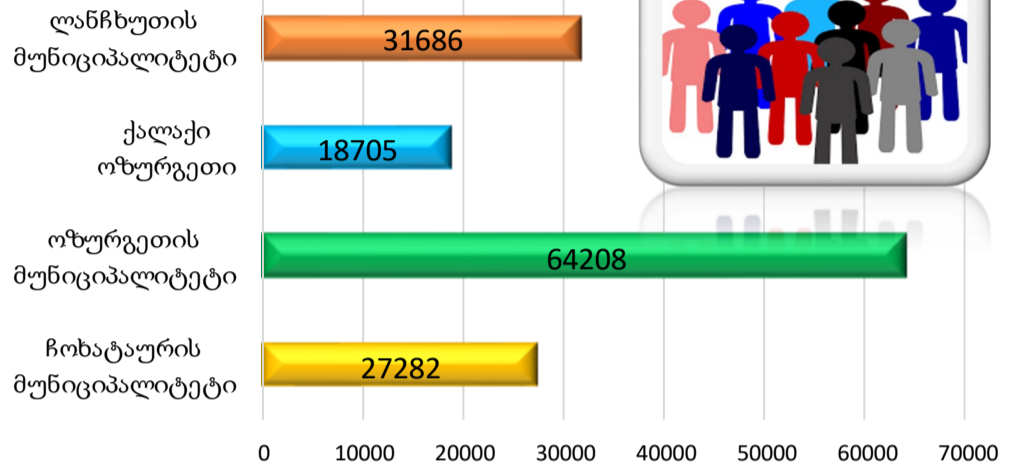

თვითმმართველობა

ბიუჯეტები ინფოგრაფიკებში

ოზურგეთის
ახალგაზრდა
მეცნიერთა კლუბი

სკოლამდელი აღზრდის სერვისი

ჩანართის მომზადდა პროექტი „მოსახლეობის ინფორმირების ახალი მეთოდების გამოყენება სამოქალაქო აქტიურობის გაზრდისათვის“ ფარგლებში.

პროექტის მიზანია: გურიის მხარის ოთხი მუნიციპალიტეტის (ოზურგეთი, ლანჩხუთი, ჩოხატაური, ქალაქი ოზურგეთი) მოქალაქეთა ჩართულობის ხარისხის გაზრდა თვითმმართველობის განხორციელებაში, მათი ინფორმირების გაუმჯობესებით.

საშუალოდ 1 წლის განმავლობაში 1 ბავშვზე გამოყოფილი თანხა (ლარებში)

ბავშვების რაოდენობა საბავშვო ბაღებში და ბაღებით მოსარგებლე ბავშვების პროცენტი მუნიციპალიტეტების მოსახლეობასთან მიმართებაში

მუნიციპალიტეტი	ბავშვების რაოდენობა ბაღებში	თანხების რაოდენობა (ლარი)
ჩოხატაურის მუნიციპალიტეტი	688	1100000.00
ოზურგეთის მუნიციპალიტეტი	1673	1950000.00
ქალაქი ოზურგეთი	1050	1000000.00
ლანჩხუთის მუნიციპალიტეტი	1191	1787579.81