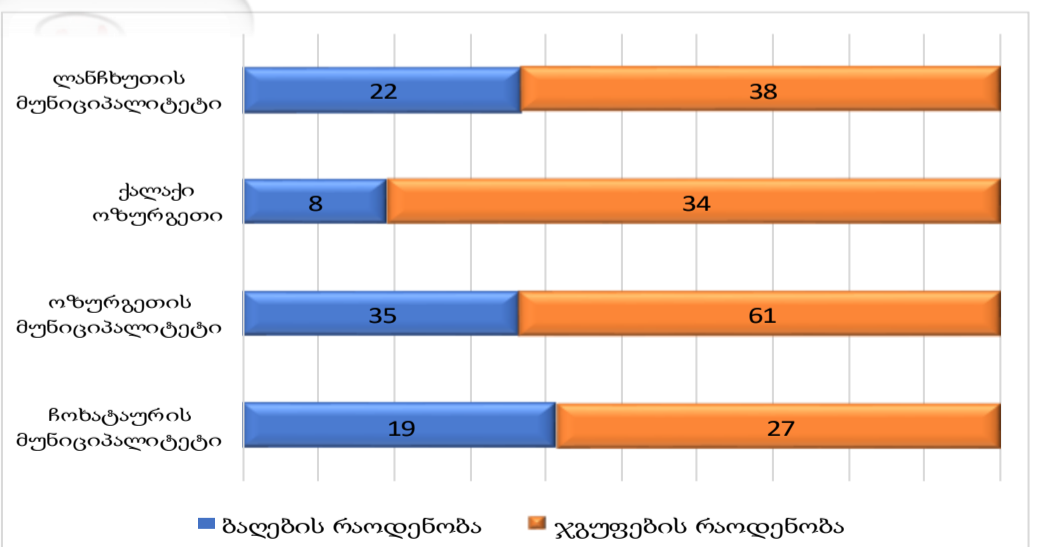

საშუალოდ 1 წლის განმავლობაში 1 ბავშვზე გამოყოფილი თანხა (ლარებში)

ბავშვების რაოდენობა საბავშვო ბაღებში და ბაღებით მოსარგებლე ბავშვების პროცენტი მუნიციპალიტეტების მოსახლეობასთან მიმართებაში

მუნიციპალიტეტი	ბავშვების რაოდენობა ბაღებში	თანხების რაოდენობა (ლარი)
ჩოხატაურის მუნიციპალიტეტი	688	1100000.00
ოზურგეთის მუნიციპალიტეტი	1673	1950000.00
ქალაქი ოზურგეთი	1050	1000000.00
ლანჩხუთის მუნიციპალიტეტი	1191	1787579.81

საბავშვო ბაღების და ჯგუფების რაოდენობები მუნიციპალიტეტების მიხედვით

პერსონალის რაოდენობა საშუალოდ 1 ბაღში

მუნიციპალიტეტი	სულ ბაღებისთვის გამოყოფილი თანხა (ლარებში)	მათ შორის: კვებისთვის გამოყოფილი თანხა (ლარებში)
ჩოხატაურის მუნიციპალიტეტი	1100000.00	248800.00
ოზურგეთის მუნიციპალიტეტი	1950000.00	483252.07
ქალაქი ოზურგეთი	1000000.00	298909.40
ლანჩხუთის მუნიციპალიტეტი	1787579.81	522359.81