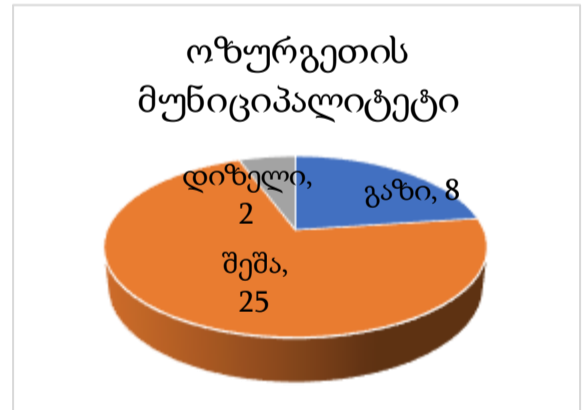

სკოლამდელი დაწესებულებებისთვის გათბობისთვის გამოყოფილი თანხის პროცენტული წილი მთლიან ბიუჯეტთან მიმართებით: ჩოხატაურის მუნიციპალიტეტი 2.3%, ოზურგეთის მუნიციპალიტეტი 2.6%, ქალაქ ოზურგეთი 5.9%, ლანჩხუთის მუნიციპალიტეტი 3.1%.

ბაღების რაოდენობები გათბობის საშუალებების მიხედვით

ქალაქ ოზურგეთის რვავე ბაღი ცენტრალური გათბობის სისტემით თბება.

www.guria.ge = საჯარო დოკუმენტების საძიებო პორტალი