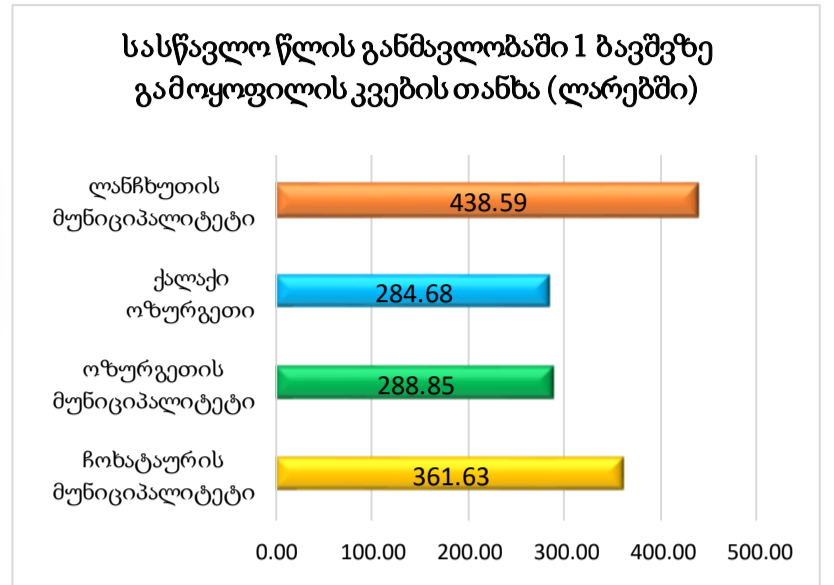

საშუალოდ 1 წლის განმავლობაში 1 ბავშვზე გამოყოფილი თანხა (ლარებში)

ბავშვების რაოდენობა საბავშვო ბაღებში და ბაღებით მოსარგებლე ბავშვების პროცენტი მუნიციპალიტეტების მოსახლეობასთან მიმართებაში

მუნიციპალიტეტი	ბავშვების რაოდენობა ბაღებში	თანხების რაოდენობა (ლარი)
ჩოხატაურის მუნიციპალიტეტი	688	1100000.00
ოზურგეთის მუნიციპალიტეტი	1673	1950000.00
ქალაქი ოზურგეთი	1050	1000000.00
ლანჩხუთის მუნიციპალიტეტი	1191	1787579.81

საბავშვო ბაღების და ჯგუფების რაოდენობები მუნიციპალიტეტების მიხედვით

პერსონალის რაოდენობა საშუალოდ 1 ბაღში

მუნიციპალიტეტი	სულ ბაღებისთვის გამოყოფილი თანხა (ლარებში)	მათ შორის: კვებისთვის გამოყოფილი თანხა (ლარებში)
ჩოხატაურის მუნიციპალიტეტი	1100000.00	248800.00
ოზურგეთის მუნიციპალიტეტი	1950000.00	483252.07
ქალაქი ოზურგეთი	1000000.00	298909.40
ლანჩხუთის მუნიციპალიტეტი	1787579.81	522359.81