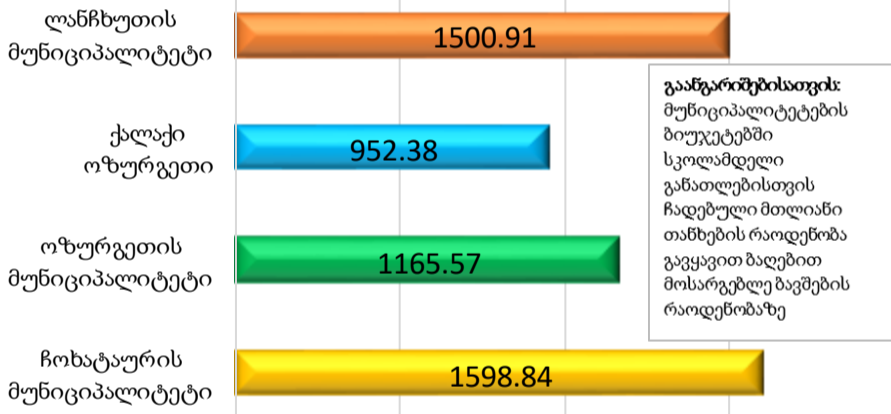

საშუალოდ 1 წლის განმავლობაში 1 ბავშვზე გამოყოფილი თანხა (ლარებში)