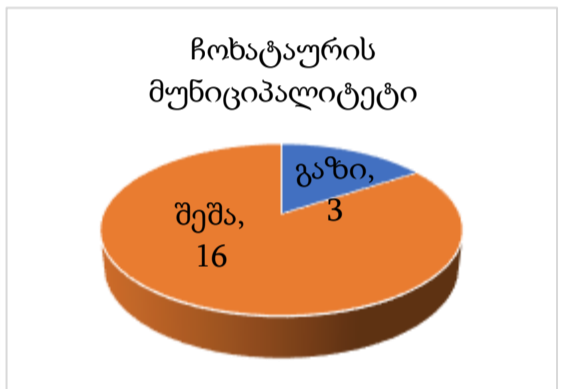

ბაღების რაოდენობები გათბობის საშუალებების მიხედვით

ქალაქ ოზურგეთის რვავე ბაღი ცენტრალური გათბობის სისტემით თბება.