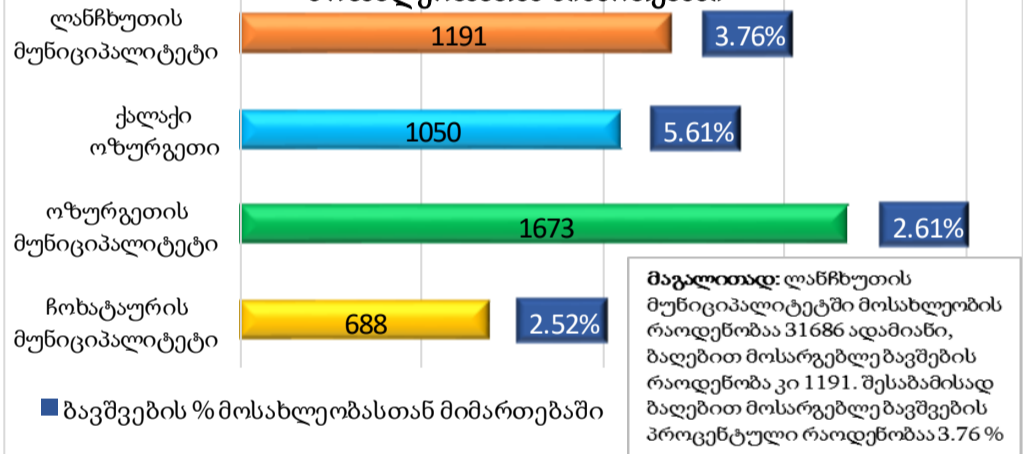

პროექტის მიზანია: გურიის მხარის ოთხი მუნიციპალიტეტის (ოზურგეთი, ლანჩხუთი, ჩოხატაური, ქალაქი ოზურგეთი) მოქალაქეთა ჩართულობის ხარისხის გაზრდა თვითმმართველობის განხორციელებაში, მათი ინფორმირების გაუმჯობესებით.

მოცემული დიაგრამები აგებულია ჩვენ მიერ გამოთხოვილი საჯარო ინფორმაციის საფუძველზე. შესაბამის ცხრილები შეგიძლიათ გადმოწეროთ შემდეგი მისამართიდან: www.guria.ge

მოსახლეობის რაოდენობა გურიის 4 მუნიციპალიტეტში

საშუალოდ 1 წლის განმავლობაში 1 ბავშვზე გამოყოფილი თანხა (ლარებში)

ბავშვების რაოდენობა საბავშვო ბაღებში და ბაღებით მოსარგებლე ბავშვების პროცენტი მუნიციპალიტეტების მოსახლეობასთან მიმართებაში

მუნიციპალიტეტი	ბავშვების რაოდენობა ბაღებში	თანხების რაოდენობა (ლარი)
ჩოხატაურის მუნიციპალიტეტი	688	1100000.00
ოზურგეთის მუნიციპალიტეტი	1673	1950000.00
ქალაქი ოზურგეთი	1050	1000000.00
ლანჩხუთის მუნიციპალიტეტი	1191	1787579.81

საბავშვო ბაღების და ჯგუფების რაოდენობები მუნიციპალიტეტების მიხედვით

პერსონალის რაოდენობა საშუალოდ 1 ბაღში

მუნიციპალიტეტი	სულ ბაღებისთვის გამოყოფილი თანხა (ლარებში)	მათ შორის: კვებისთვის გამოყოფილი თანხა (ლარებში)
ჩოხატაურის მუნიციპალიტეტი	1100000.00	248800.00
ოზურგეთის მუნიციპალიტეტი	1950000.00	483252.07
ქალაქი ოზურგეთი	1000000.00	298909.40
ლანჩხუთის მუნიციპალიტეტი	1787579.81	522359.81